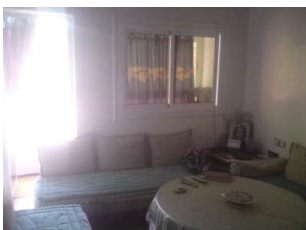

voir tous les détails sur ce bien <http://fes.repimmo.com/petite_annonces_immobiliere/1028/appartement-a_vendre-fes-mont_fleuri.php>